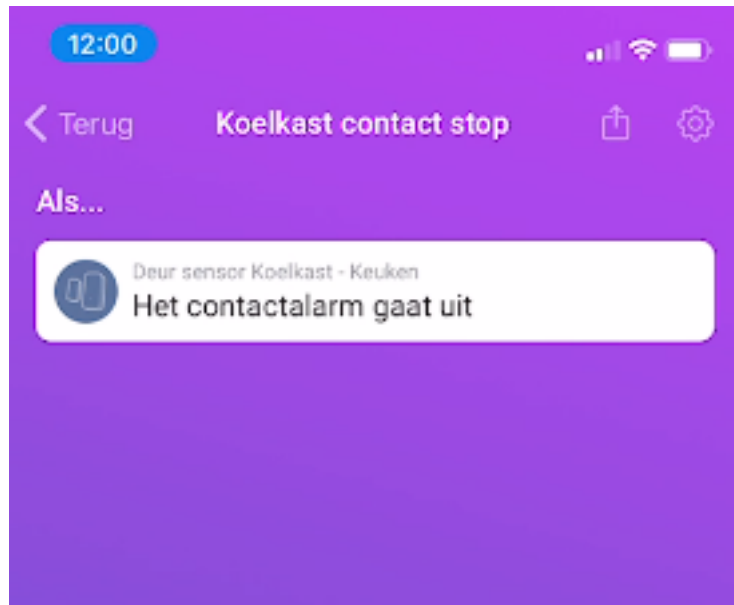

Zigbee is ontworpen voor toepassingen in de domotica, bijvoorbeeld om in een woning of een gebouw met minimale middelen op afstand de dimmers en de aan/uit-schakelaars van de verlichting te bedienen.

ZIGBEE

DOMOTICZ

www.domoticz.com

- Open Source
- Draait op een Raspberry-Pi, Unix, Apple, Windows
- Je moet zelf nog (USB-zender(s) toevoegen
 - 433 MHz
 - Z-Wave
 - Zigbee

The screenshot displays the Domoticz web interface. At the top, there is a navigation bar with the Domoticz logo and version number (v3.5877), and several menu items: Dashboard, Plattegrond, Schakelaars, Groepen, Temperatuur, Weer, Overige, and Instellingen. Below the navigation bar, there is a 'Handmatig' section with a 'Leren' button. The main area contains a grid of 18 control panels, each representing a different smart home device or system. Each panel includes a status indicator (e.g., 'Uit', 'Aan', 'Normaal'), a last seen timestamp, a type description, and a set of control buttons (Log, Aanpassen, Timers, Notificaties). The devices shown include kitchen lighting, living room lamps, dining table lighting, outdoor lamp, garden lamps, security panel, Kodi media player, kitchen lighting 2, PIR motion sensor, siren, alarm RFID panel, alarm situation, DWS door, DWS kitchen window, and jamming detection. A large 'H' watermark is visible in the bottom right corner of the interface.

ENKELE VOORBEELDEN

Alles uit

ENKELE VOORBEELDEN

Koelkastdeur open

Koelkastdeur
open

Draai
zandloper om
(60 seconden)

Bewaak het
contact

Als timer
verlopen is en
contact nog
steeds opeb

Zet bericht op
horloge

ENKELE VOORBEELDEN

Koelkastdeur open

ENKELE VOORBEELDEN

Koelkastdeur open

ENKELE VOORBEELDEN

Koelkastdeur open