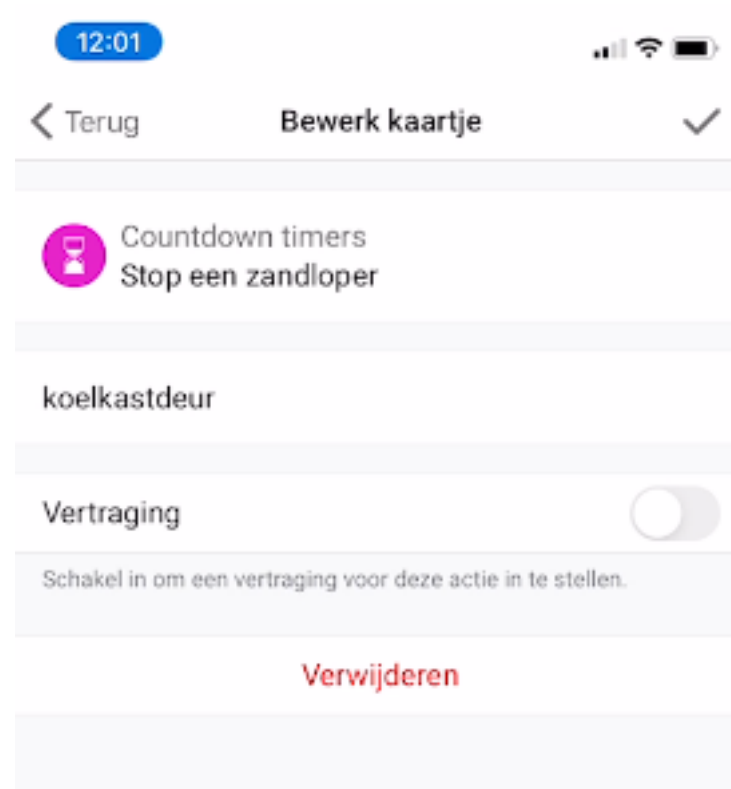

ENKELE VOORBEELDEN

Alles uit

ENKELE VOORBEELDEN

Koelkastdeur open

Koelkastdeur
open

Draai
zandloper om
(60 seconden)

Bewaak het
contact

Als timer
verlopen is en
contact nog
steeds opeb

Zet bericht op
horloge

ENKELE VOORBEELDEN

Koelkastdeur open

ENKELE VOORBEELDEN

Koelkastdeur open

ENKELE VOORBEELDEN

Koelkastdeur open