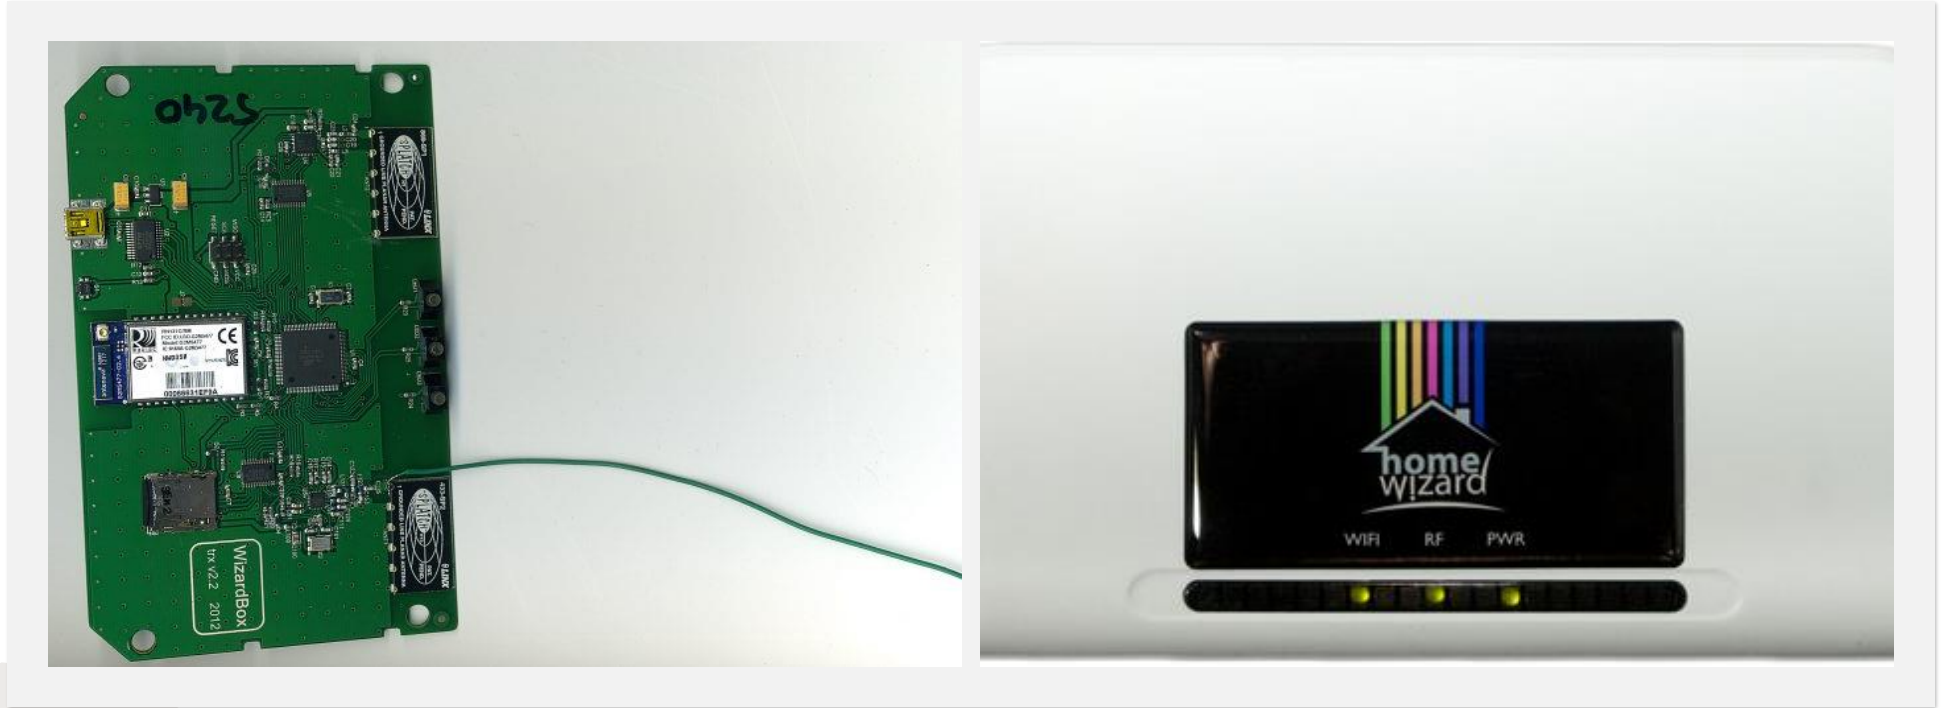

HOMEWIZARD (SMARTWARES)