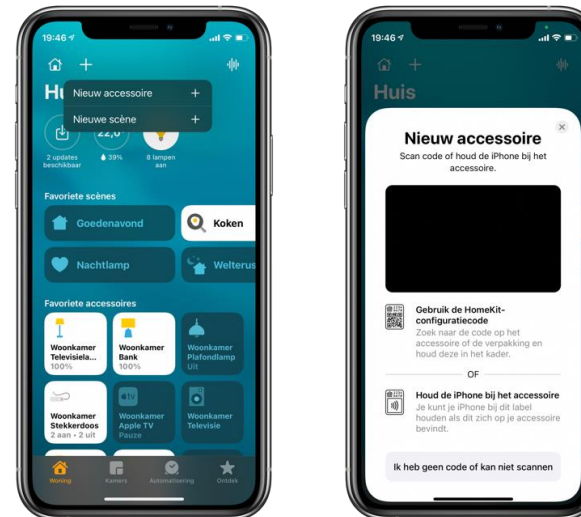

Zigbee is ontworpen voor toepassingen in de domotica, bijvoorbeeld om in een woning of een gebouw met minimale middelen op afstand de dimmers en de aan/uit-schakelaars van de verlichting te bedienen.

ZIGBEE

Zigbee voorbeelden zijn:

Philips Hue

IKEA Tradfri

Xiaomi
Aqara

WIFI

H O M E K I T

HOMEKIT is een platform waarmee apparaten in huis met **Apple**-producten kunnen ‘praten’. Heb je bijvoorbeeld een lamp die met je **iPhone** is verbonden, dan kan je deze op afstand bedienen.

- Spraakbediening met Siri
 - Commando's geven als “Hey Siri, Ik ga slapen” of “Hey Siri, Wat is de temperatuur?”
- Scripts in de Iphone.
- Slimme apparaten aansluiten en bedienen

H O M E K I T

HOMEWIZARD (SMARTWARES)

DOMOTICZ

www.domoticz.com

- Open Source
- Draait op een Raspberry-Pi, Unix, Apple, Windows
- Je moet zelf nog (USB-zender(s) toevoegen
 - 433 MHz
 - Z-Wave
 - Zigbee

The screenshot displays the Domoticz web interface. At the top, there is a navigation bar with the Domoticz logo and version number (v3.5877), and several menu items: Dashboard, Plattegrond, Schakelaars, Groepen, Temperatuur, Weer, Overige, and Instellingen. Below the navigation bar, there is a 'Handmatig' section with a 'Leren' button. The main area contains a grid of 18 control panels, each representing a different smart home device or system. Each panel includes a status indicator (e.g., 'Uit', 'Aan', 'Normaal'), a last seen timestamp, a type description, and a set of control buttons (Log, Aanpassen, Timers, Notificaties). The devices shown include kitchen lighting, living room lamps, dining table lighting, outdoor lamp, garden lamps, security panel, Kodi media player, kitchen lighting 2, PIR motion sensor, siren, alarm RFID panel, alarm situation, DWS door, DWS kitchen window, and jamming detection. A large 'H' watermark is visible in the bottom right corner of the interface.