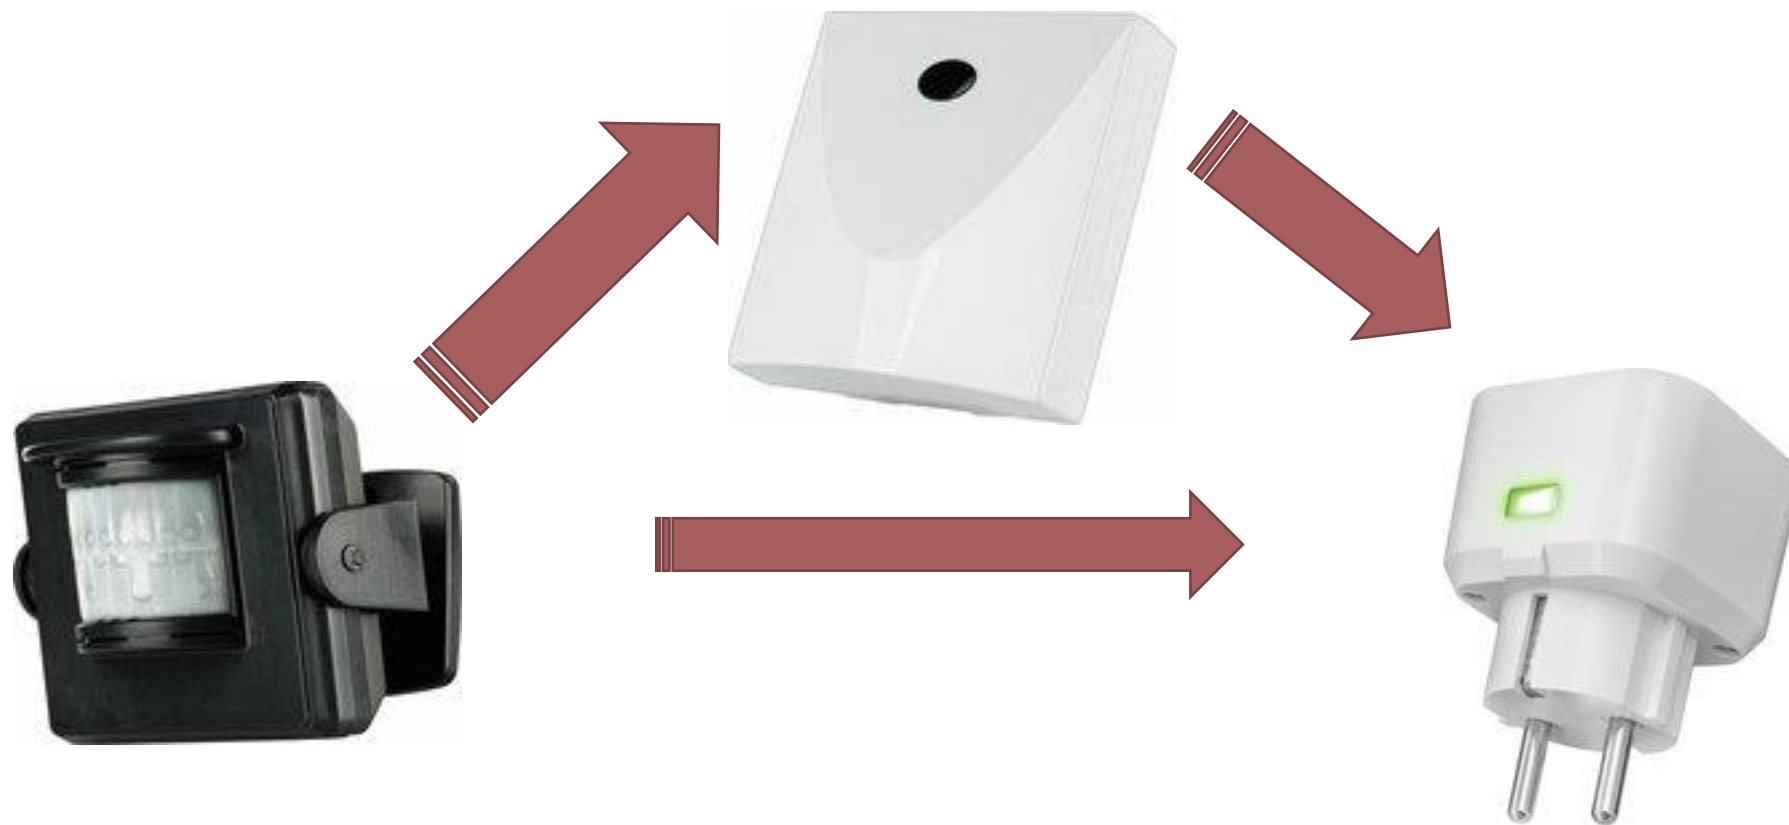

433 MHz

Point-To-Point techniek