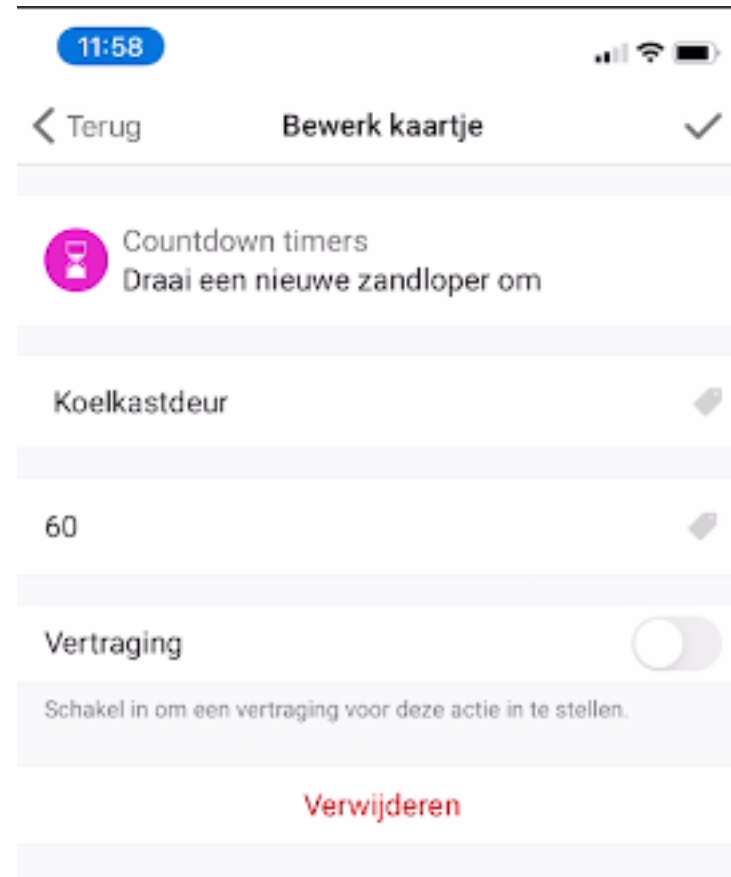

ENKELE VOORBEELDEN

Koelkastdeur open