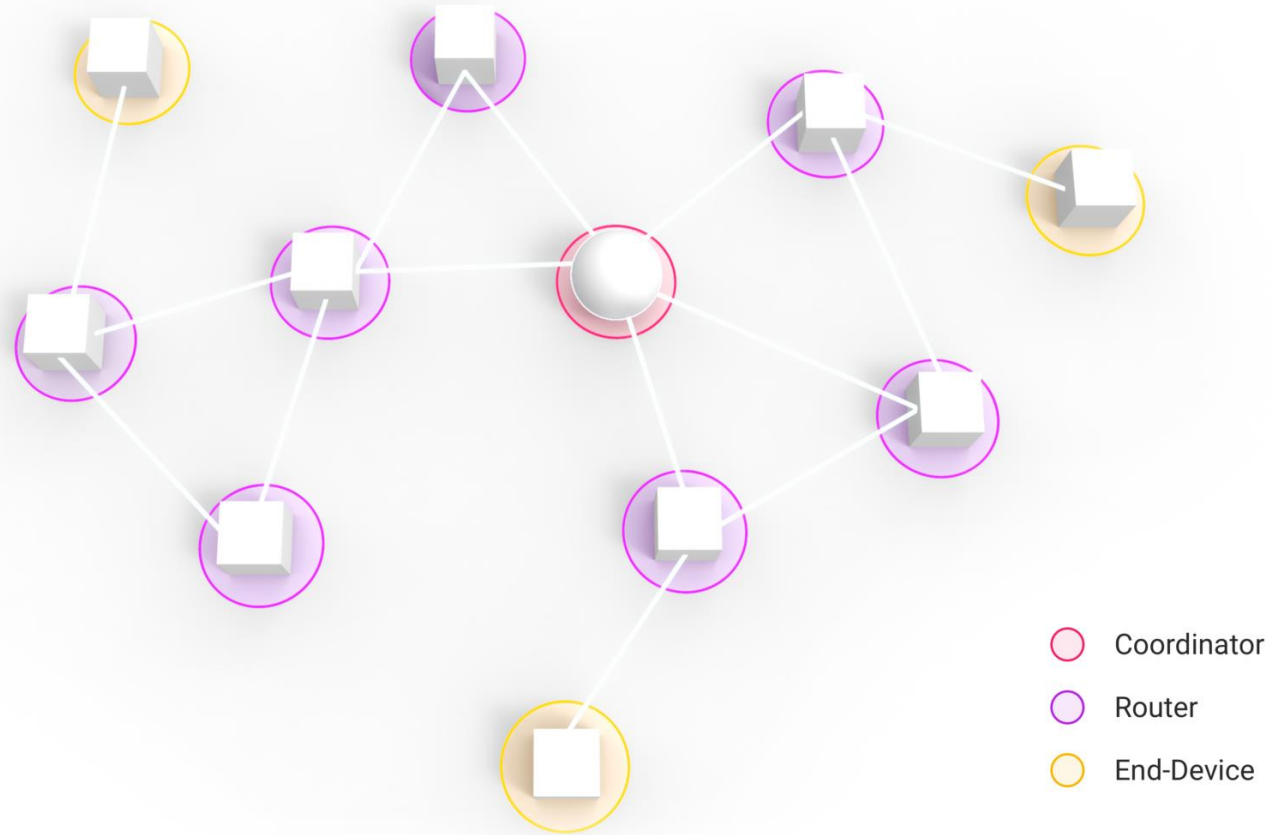

Z-Wave is een protocol voor draadloze communicatie dat voornamelijk wordt gebruikt voor domotica. Het is een energiezuinig mesh-netwerk dat gebruik maakt van radiogolven in de buurt van 866 MHz om van apparaat naar apparaat te communiceren waardoor draadloze bediening van huishoudelijke apparaten en andere apparaten mogelijk is, zoals lichtregeling, beveiligingssystemen, thermostaten, ramen, sloten en garagedeuropeners

Z-wave kan in een beveiligde mode gekoppeld worden en kan daarmee niet 'afgeluisterd' worden of per ongeluk door de buren bediend worden. Hiermee is Z-wave veel veiliger en wordt het bijvoorbeeld ook door verschillende draadloze beveiligingssystemen gebruikt.

Een draadloos domotica systeem op basis van Z-Wave bestaat uit een basisstation, één of meerdere sensoren en één of meerdere actoren (de bedieningsknoppen van je apparatuur zoals schakelaars en dimmers).

Z - WAVE (866 MHz)

Z - WAVE (8 6 6 M H Z)

Mesh-netwerken zorgen ervoor dat apparaten met elkaar kunnen praten om commando's door te geven. In de praktijk betekent dit dat het bereik en de betrouwbaarheid van het hele netwerk *toeneemt* met ieder apparaat dat je toevoegt.